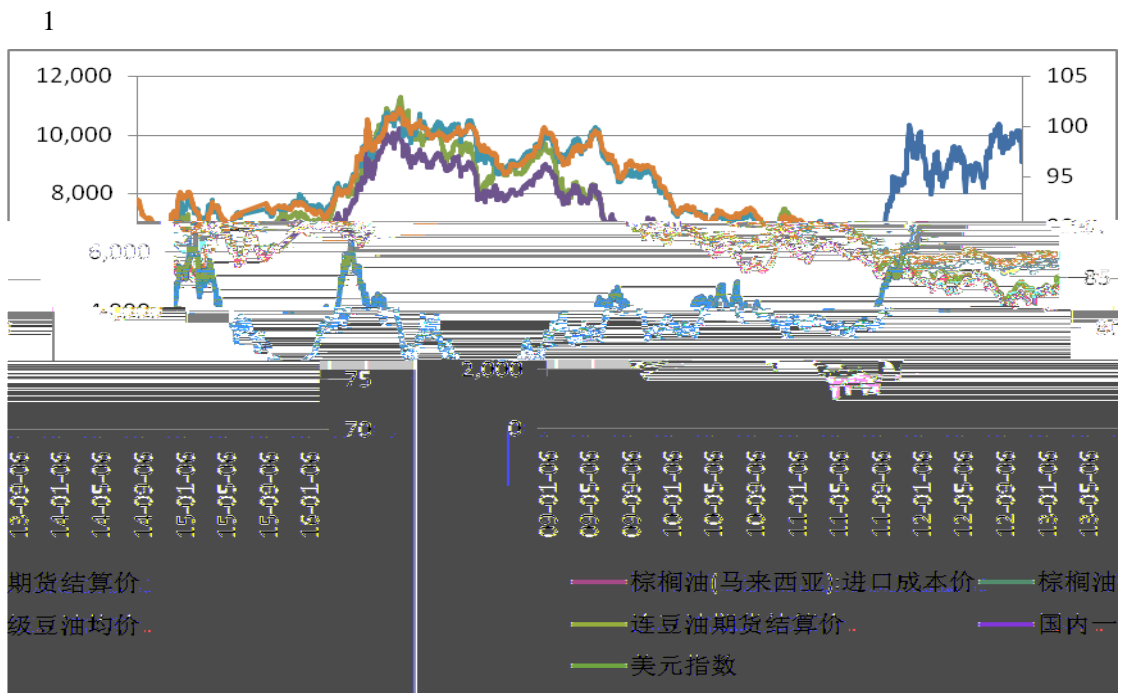

2016-2-15

2016 1

34.2%

2016 2

99.55 95.84 3.7% 5%

2016 13% 12

4

1

Wind

			2	5
	75.4	5.01958	360	
9		OPEC		
	72	53		

3

Wind

631.6

12

76.55

88.50

13.5%

4

Wind

1605                    3                    5300  
2015                    5500-5600

—

020-22139858

020-22139813

020-22139817