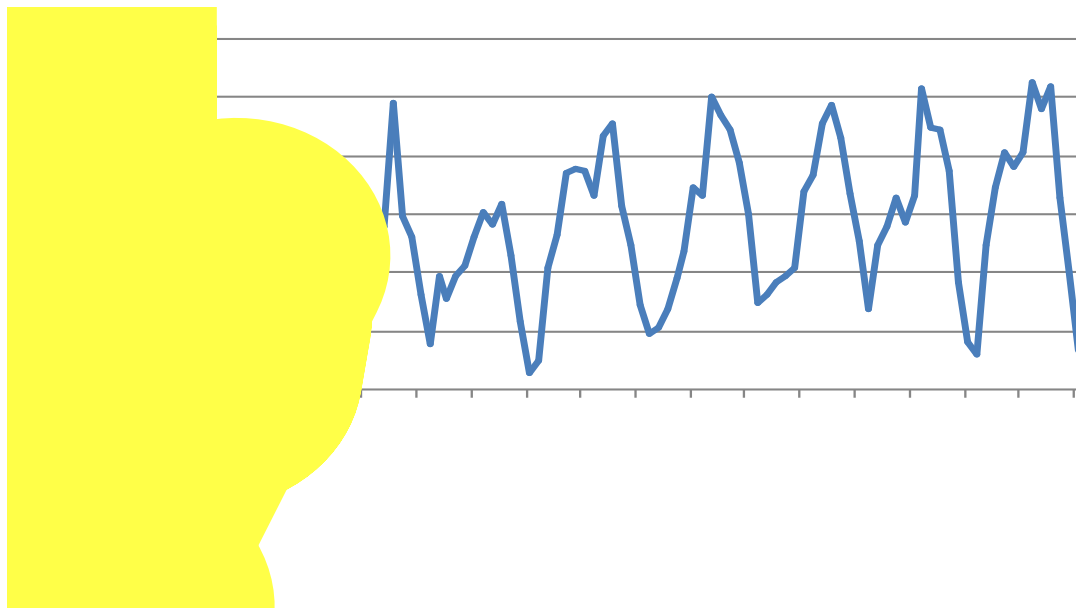

2016-2-15

2016 1

34.2%

2016 2

99.55 95.84 3.7% 5%

2016 13% 12

4

1

Wind

			2	5
	75.4	5.01958	360	
9		OPEC		
	72	53		

3

Wind

631.6

12

76.55

88.50

13.5%

4

Wind

1605                    3                    5300  
2015                    5500-5600

—

020-22139858

020-22139813

020-22139817