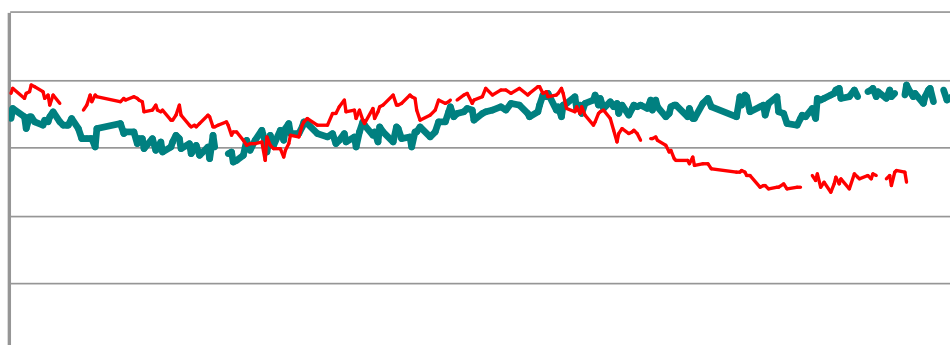

Wind

			2	5
	75.4	5.01958	360	
9		OPEC		
	72	53		

3

Wind

631.6

12

76.55

88.50

13.5%

4

Wind

1605                    3                    5300  
2015                    5500-5600

—

020-22139858

020-22139813

020-22139817