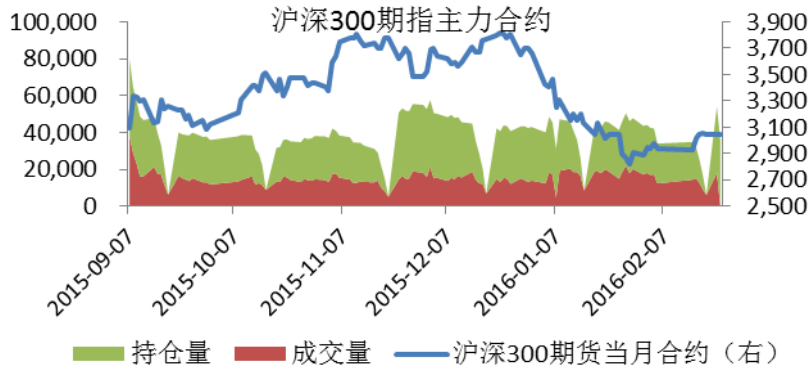

王志武

A

" 8·11"

700                      4550                      1300                      9600  
Shi bor

MLF

1

A

020-