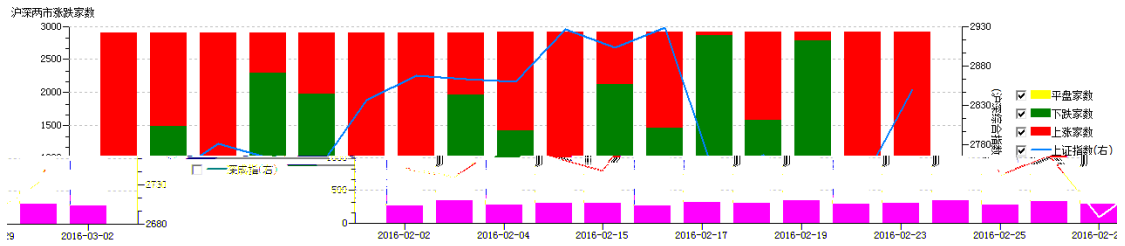

王志武

3 (PMI) 49.5 48.2 48.6 6 2  
 3 28 9  
 2623 282 10 ST 196 2  
 3% 4% 28%  
 2015

0.5  
 15% 17% 2016  
 3 1  
 4  
 2015 2  
 139 6955  
 28 2  
 SHIBOR  
 SHIBOR  
 7

G20

2

2