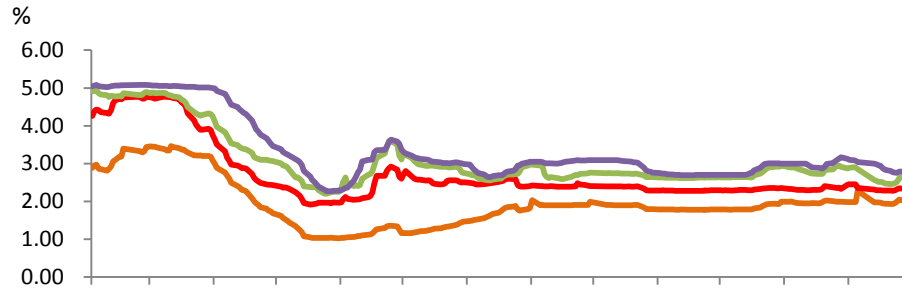

王志武

3 (PMI) 49.5 48.2 48.6 6 2  
 3 28 9  
 2623 282 10 ST 196 2  
 3% 4% 28%  
 2015

0.5  
 15% 17% 2016  
 3 1  
 4  
 2015 2  
 139 6955  
 28 2  
 SHIBOR  
 SHIBOR  
 7

G20

2

2