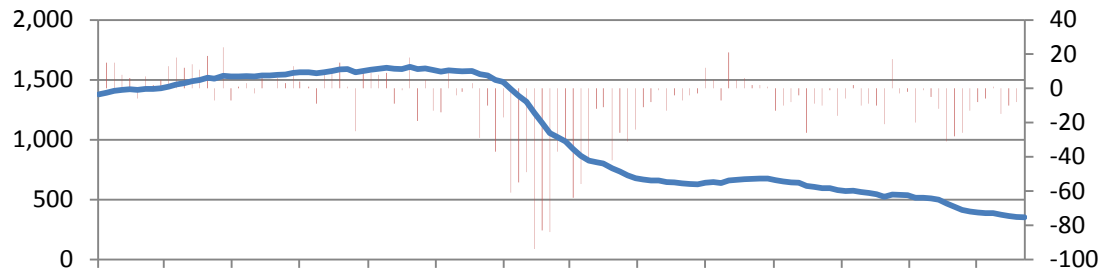

## 原油期货

60%      2016      270 /

160 /      93 /

52 /      2

2

1 2

Hughes      4 15      3 351      Baker

15      2009 11      16

3 440      514

2

1 11

60%

1

WTI 35 42 /

35.38 /