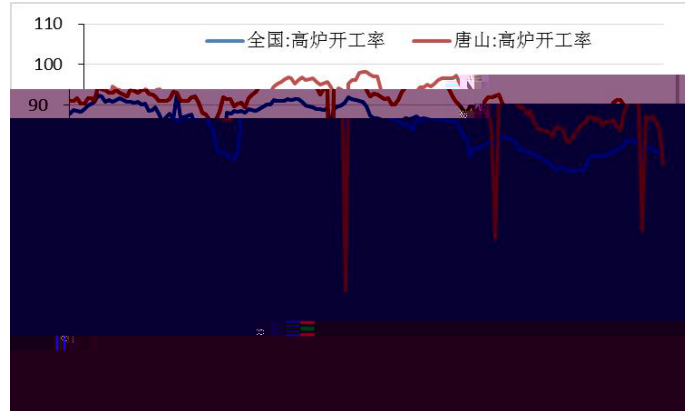

6 26

2016 6 27

80-100

9000

200

6 -10

G20

2016

4 29

10

40

7

40

20

2016 7 10

1

Wnd

2

Wnd

3

Wnd

7 29 Mysteel 10 765.37

402.46 34.5% 4

7 1396.8 266.71