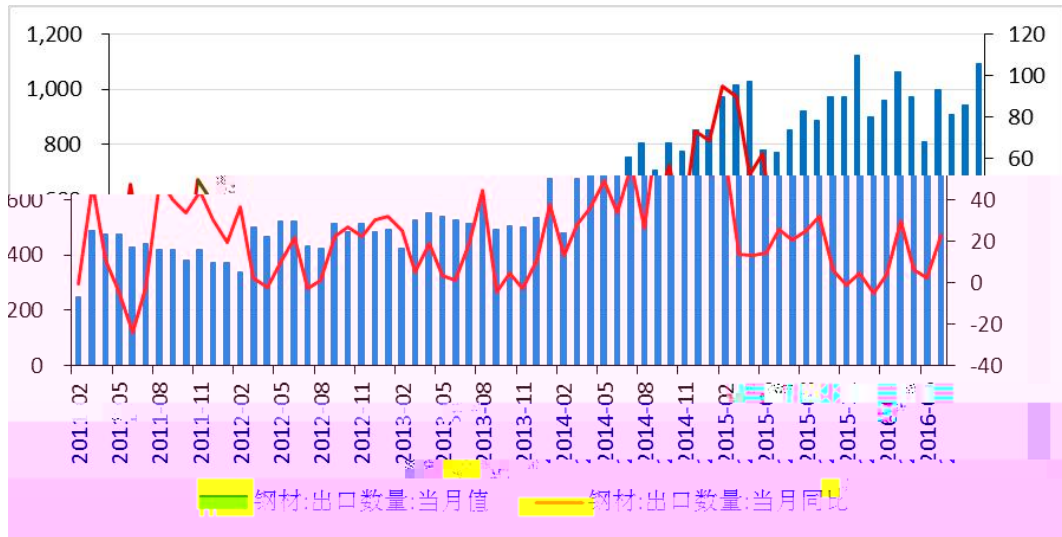

Wnd

2

Wnd

3

Wnd

7 29 Mysteel 10 765.37

402.46 34.5% 4

7 1396.8 266.71

13

4

Wnd

2016 6 1094 205
 23.1% 152 16.1% 9

60% 2016 1-6
 6.1% 5.0% 14.9%

20% 7

7

5