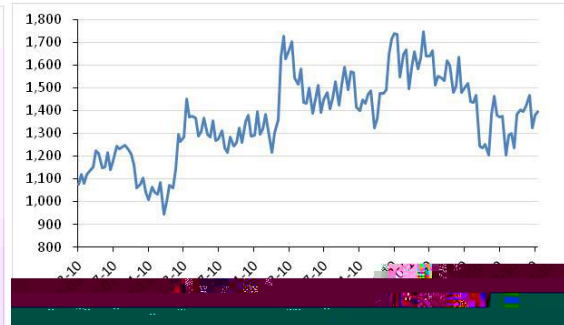

6 26

2016 6 27

80-100

9000

200

6 -10

G20

2016

4 29

10

40

7

40

20

2016 7 10

1

Wnd

2

Wnd

3

Wnd

7 29 Mysteel 10 765.37

402.46 34.5% 4

7 1396.8 266.71