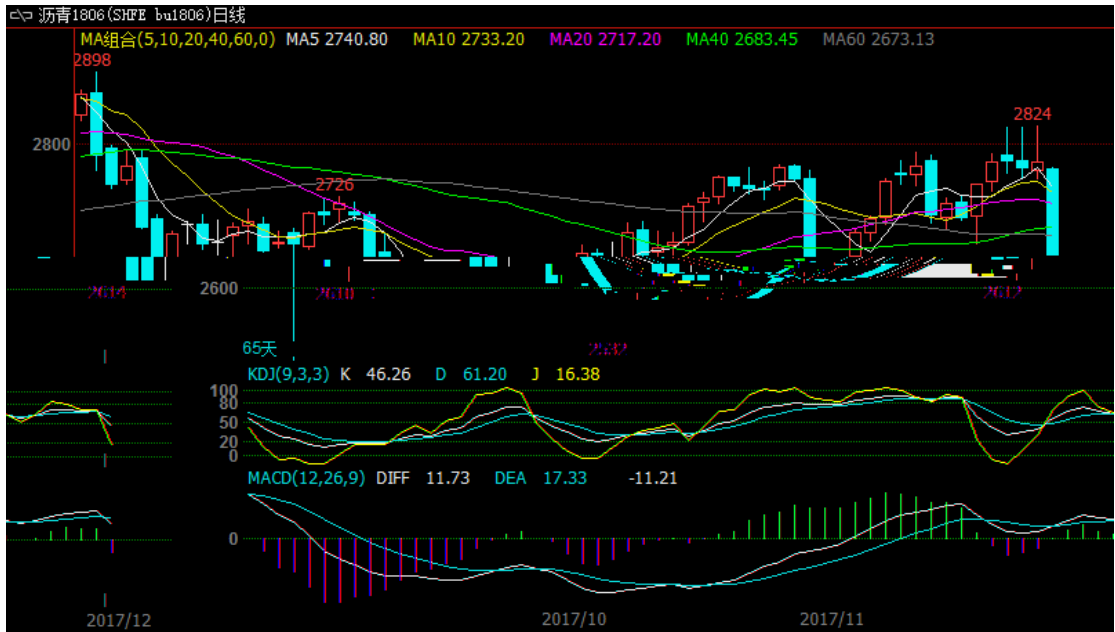

1.66

2.9%

55.87-57.57

2

61.22

1.64

2.6%

61.16-62.93

8% 29%

12

12 7

1000

20000

12 7 60 MACD  
DIFF DEA J

"

"