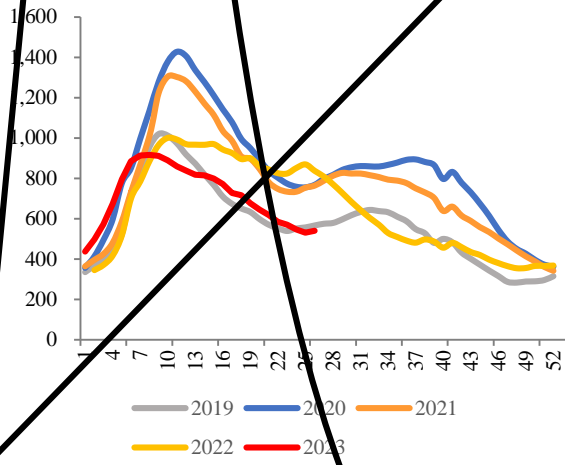

Mysteel

Mysteel

Mysteel