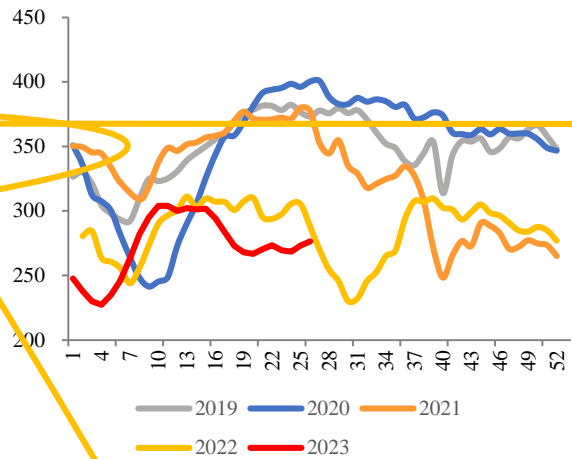

7

7

10

3550 3900

5500

wind

		%					

Mysteel

2023 6 30

Mysteel

247+ 255

247 **246.88** /

276.51

Mysteel

247.74 /

Mysteel

Mysteel

Mysteel

Mysteel

Mysteel

6

150-260 /

Mysteel

--	--