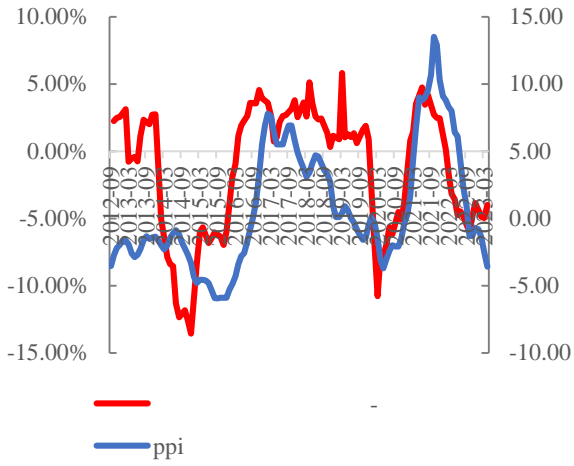

7

7

10

3550 3900

5500

wind

		%					

Mysteel