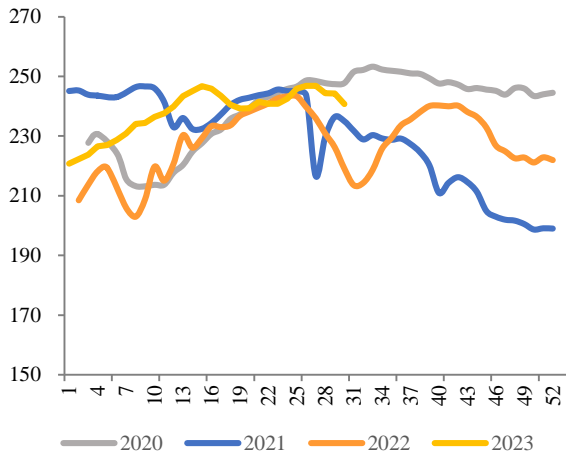

020-22836112

7 28 10 6  
30 2.8% 3851.0 /

7

2023

8

10 3750 4000

10-1

- - -  
-2023  
- - -  
-202301  
- - -  
-202304  
- - -  
-202305  
- - -  
-202306  
- - -  
-202307

8

7

2023

8

,

8

10

3750 4000

10-1

247      240.69      /

Mysteel

274.12

245.57      /

Mysteel

Mysteel

Mysteel